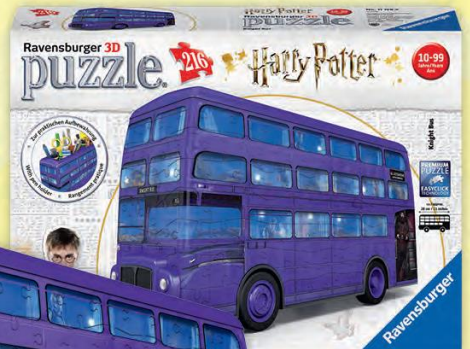

REF. 11158 9
PUZZLE 3D AUTOBUS
HARRY POTTER

22,99€